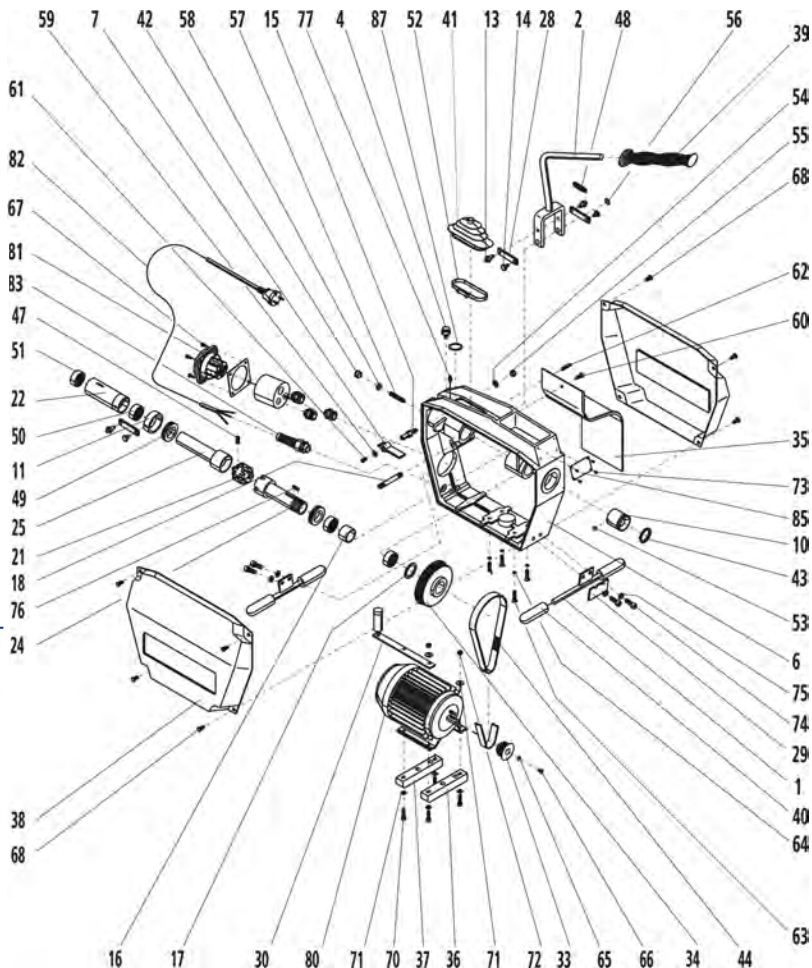

www.cscindustrial.com
Ph: 1-866-496-7268
Fax: 1-915-760-4832
5970 Silver Springs Dr.
El Paso, TX 79912

CSC
Industrial Corporation

Nr. / No.	Bezeichnung	Description	Menge /Qty.	Art.-Nr / No.
1	Vorderer Fuß	Base, in front	2	H9.0103
2	Handhebel	Hand lever	1	H9.8400
4	Schnäpper	Catch	1	H9.8183
6	Gehäuse	Housing	1	H9.8409
7	Hebelsperre	Hand lever locking	1	H9.8401
10	Vordere Kappe metrisch	Cap, in front, metric	1	H9.9683
11	Druckring 52*42*20	Thrust collar 52*42*20	1	H9.8281
13	Gelenkbolzen 10*21,5	Joint bolt 10*21,5	1	H9.8285
14	Vorderer Gelenkbolzen 10*18,5	Joint bolt 10*18.5, in front	2	H9.8287
15	Bolzen für Hebelsperre	Bolt for hand lever locking	1	H9.8451
16	Distanzrohr	Spacing tube	1	H9.8472
17	Anlaufscheibe	Washer disc	1	H9.8473
18	Bolzen für Handhebel	Bolt for hand lever	1	H9.8452
21	Klemmbakensatz	Clamping jaw set	1	7.2638
22	Schubbuchse kpl.	Bushing cpl.	1	H9.8278
24	Konuswelle metrisch	Conic shaft metric	1	H9.8474
25	Konushülse	Conic sleeve	1	H9.8475
28	Gelenkplache	Joint plate	2	H9.0130
29	Kupplungshalter	Clutch holder	1	H9.8232
30	Kondensatorhalter	Condenser holder	1	H9.0134