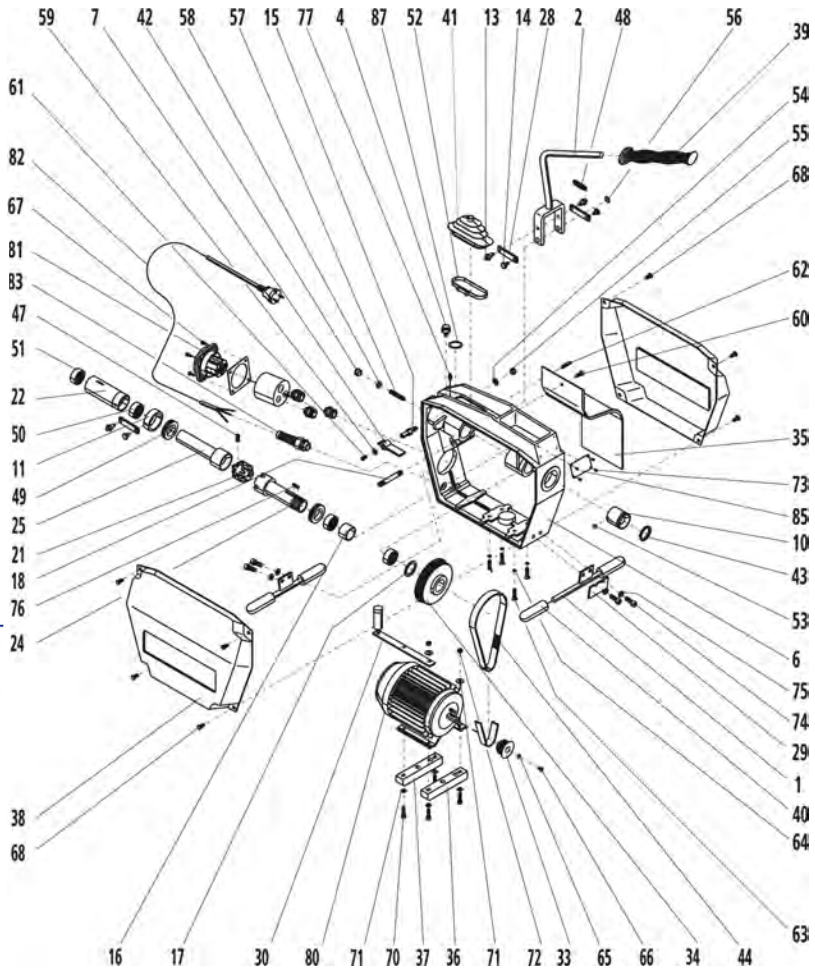

www.cscindustrial.com
Ph: 1-866-496-7268
Fax: 1-915-760-4832
5970 Silver Springs Dr.
El Paso, TX 79912

CSC
Industrial Corporation

Nr. / No.	Bezeichnung	Description	Menge /Qty.	Art.-Nr / No.
1	Vorderer Fuß	Base, in front	2	H9.0103
2	Handhebel	Hand lever	1	H9.8400
4	Schnäpper	Catch	1	H9.8183
6	Gehäuse	Housing	1	H9.8409
7	Hebelsperre	Hand lever locking	1	H9.8401
10	Vordere Kappe metrisch	Cap, in front, metric	1	H9.9683
11	Druckring 52*42*20	Thrust collar 52*42*20	1	H9.8281
13	Gelenkbolzen 10*21,5	Joint bolt 10*21,5	1	H9.8285
14	Vorderer Gelenkbolzen 10*18,5	Joint bolt 10*18,5, in front	2	H9.8287
15	Bolzen für Hebelsperre	Bolt for hand lever locking	1	H9.8451
16	Distanzrohr	Spacing tube	1	H9.8472
17	Anlaufscheibe	Washer disc	1	H9.8473
18	Bolzen für Handhebel	Bolt for hand lever	1	H9.8452
21	Klemmbakensatz	Clamping jaw set	1	7.2638
22	Schubbuchse kpl.	Bushing cpl.	1	H9.8278
24	Konuswelle metrisch	Conic shaft metric	1	H9.8474
25	Konushülse	Conic sleeve	1	H9.8475
28	Gelenkplache	Joint plate	2	H9.0130
29	Kupplungshalter	Clutch holder	1	H9.8232
30	Kondensatorhalter	Condenser holder	1	H9.0134